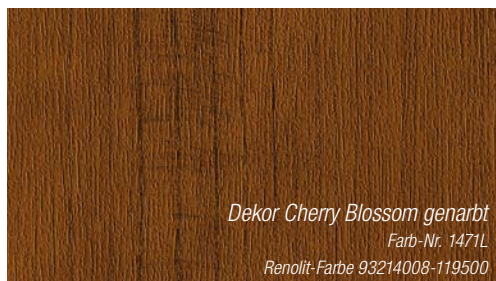

**Pflegeleichte Oberfläche**

**Innovatives Design und aktuelle Trendfarben**

**Witterungsbeständig und lichtecht**

*Dekor Schwarz genarbt*  
Farb-Nr. 1950L  
Hornschuch-Farbe F446-4062

*Dekor Basaltgrau genarbt*  
Farb-Nr. 134L ähnlich RAL 7012  
Renolit-Farbe 701205-116700