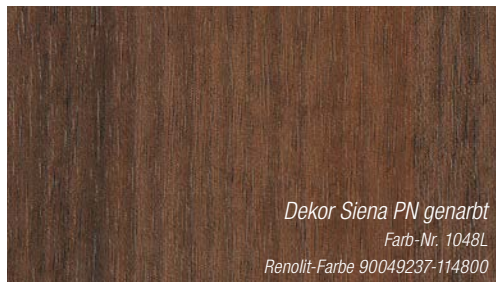

**Pflegeleichte Oberfläche**

**Innovatives Design und aktuelle Trendfarben**

**Witterungsbeständig und lichtecht**

*Dekor Schwarz genarbt*  
Farb-Nr. 1950L  
Hornschuch-Farbe F446-4062

*Dekor Basaltgrau genarbt*  
Farb-Nr. 134L ähnlich RAL 7012  
Renolit-Farbe 701205-116700