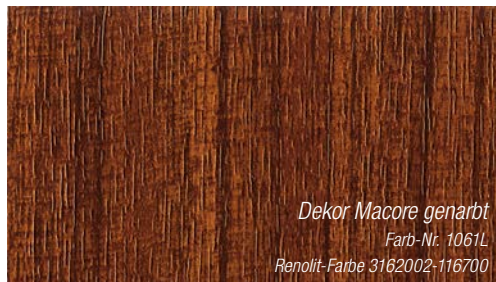

**Pflegeleichte Oberfläche**

**Innovatives Design und aktuelle Trendfarben**

**Witterungsbeständig und lichtecht**

*Dekor Schwarz genarbt*  
Farb-Nr. 1950L  
Hornschuch-Farbe F446-4062

*Dekor Basaltgrau genarbt*  
Farb-Nr. 134L ähnlich RAL 7012  
Renolit-Farbe 701205-116700