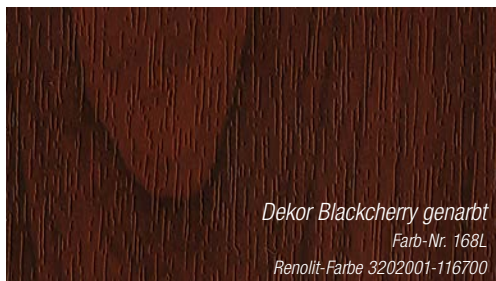

**Pflegeleichte Oberfläche**

**Innovatives Design und aktuelle Trendfarben**

**Witterungsbeständig und lichtecht**

*Dekor Schwarz genarbt*  
Farb-Nr. 1950L  
Hornschuch-Farbe F446-4062

*Dekor Basaltgrau genarbt*  
Farb-Nr. 134L ähnlich RAL 7012  
Renolit-Farbe 701205-116700