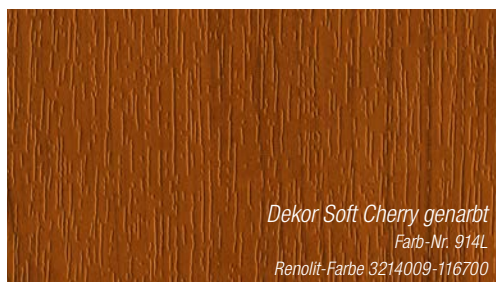

**Pflegeleichte Oberfläche**

**Innovatives Design und aktuelle Trendfarben**

**Witterungsbeständig und lichtecht**

*Dekor Schwarz genarbt*  
Farb-Nr. 1950L  
Hornschuch-Farbe F446-4062

*Dekor Basaltgrau genarbt*  
Farb-Nr. 134L ähnlich RAL 7012  
Renolit-Farbe 701205-116700