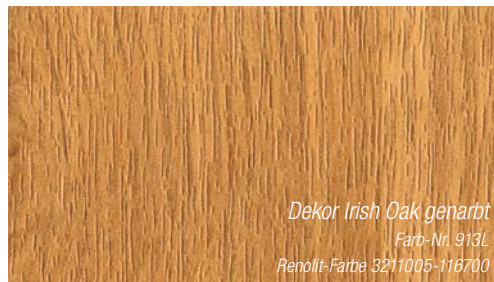

**Pflegeleichte Oberfläche**

**Innovatives Design und aktuelle Trendfarben**

**Witterungsbeständig und lichtecht**

*Dekor Schwarz genarbt*  
Farb-Nr. 1950L  
Hornschuch-Farbe F446-4062

*Dekor Basaltgrau genarbt*  
Farb-Nr. 134L ähnlich RAL 7012  
Renolit-Farbe 701205-116700