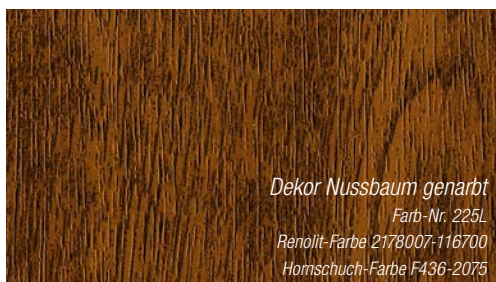

**Pflegeleichte Oberfläche**

**Innovatives Design und aktuelle Trendfarben**

**Witterungsbeständig und lichtecht**

*Dekor Schwarz genarbt*  
Farb-Nr. 1950L  
Hornschuch-Farbe F446-4062

*Dekor Basaltgrau genarbt*  
Farb-Nr. 134L ähnlich RAL 7012  
Renolit-Farbe 701205-116700