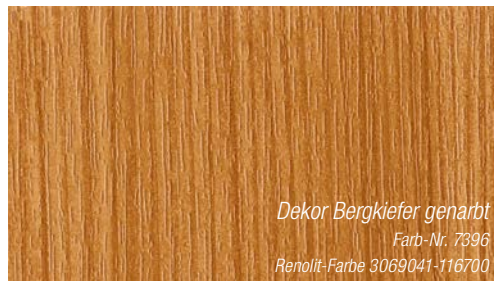

**Pflegeleichte Oberfläche**

**Innovatives Design und aktuelle Trendfarben**

**Witterungsbeständig und lichtecht**

*Dekor Schwarz genarbt*  
Farb-Nr. 1950L  
Hornschuch-Farbe F446-4062

*Dekor Basaltgrau genarbt*  
Farb-Nr. 134L ähnlich RAL 7012  
Renolit-Farbe 701205-116700