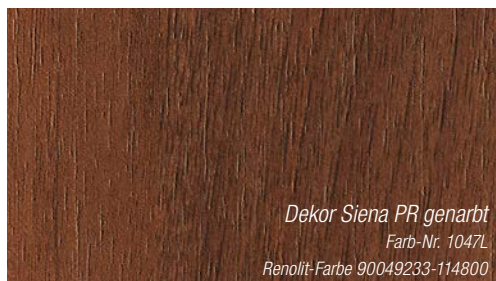

**Pflegeleichte Oberfläche**

**Innovatives Design und aktuelle Trendfarben**

**Witterungsbeständig und lichtecht**

*Dekor Schwarz genarbt*  
Farb-Nr. 1950L  
Hornschuch-Farbe F446-4062

*Dekor Basaltgrau genarbt*  
Farb-Nr. 134L ähnlich RAL 7012  
Renolit-Farbe 701205-116700