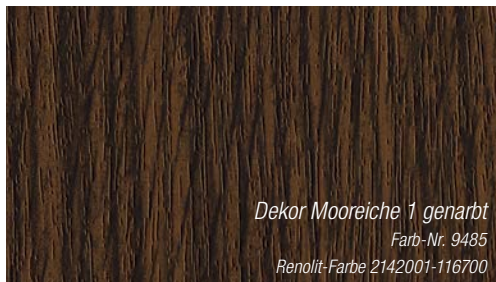

**Pflegeleichte Oberfläche**

**Innovatives Design und aktuelle Trendfarben**

**Witterungsbeständig und lichtecht**

*Dekor Schwarz genarbt*  
Farb-Nr. 1950L  
Hornschuch-Farbe F446-4062

*Dekor Basaltgrau genarbt*  
Farb-Nr. 134L ähnlich RAL 7012  
Renolit-Farbe 701205-116700