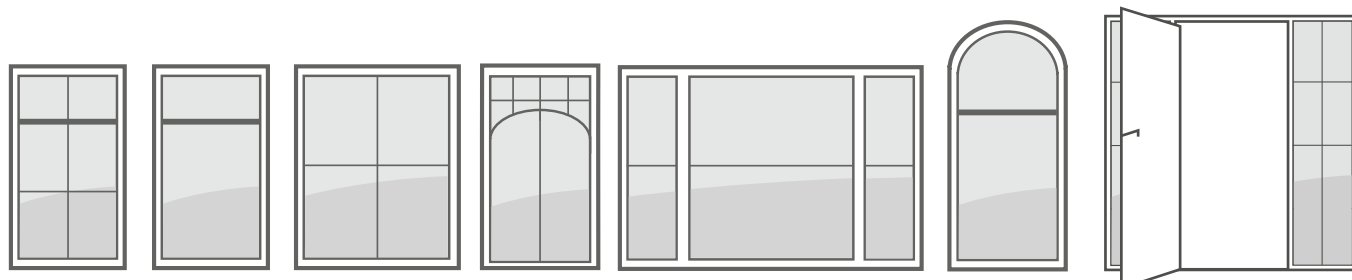

Pflegeleichte Oberfläche

Innovatives Design und aktuelle Trendfarben

Witterungsbeständig und lichtecht